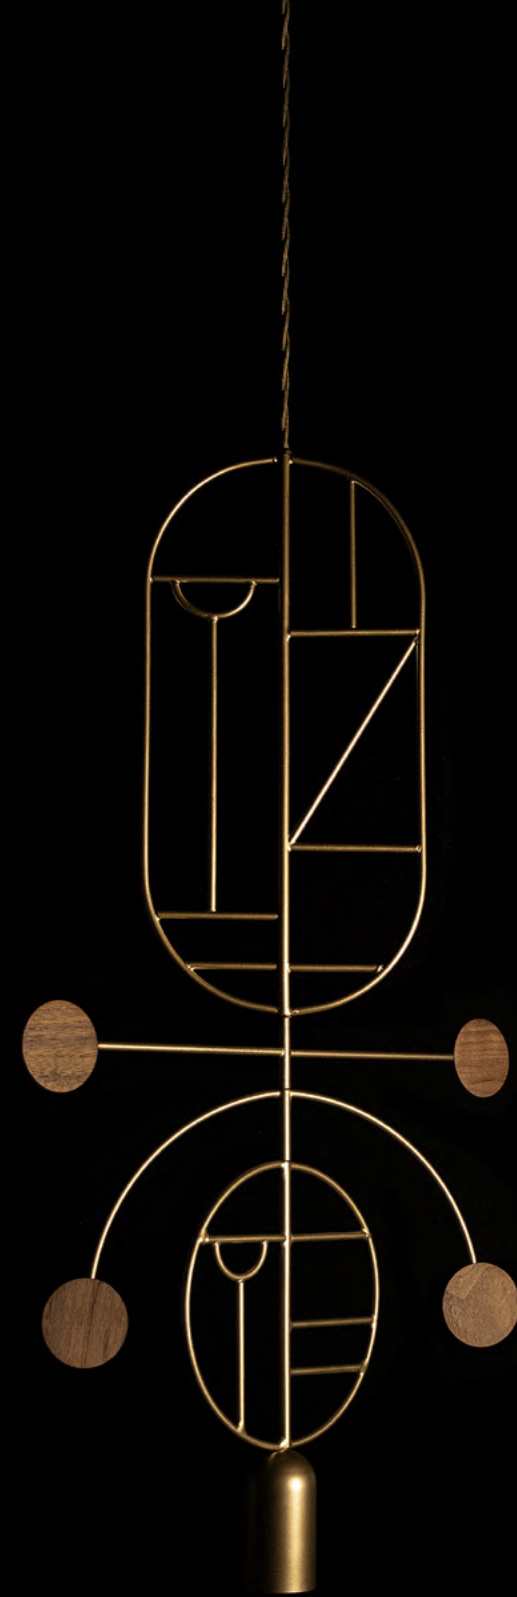

WOODEN DOTS

A lamp collection full of personality. Composed of a set of bodies with unique shapes that have their own graphic language and character, individually, or combined with each other.

Colección de lámparas que destaca por su personalidad. Compuesta por un conjunto de cuerpos con formas singulares que individualmente o combinados entre sí tienen un lenguaje gráfico propio y con carácter.