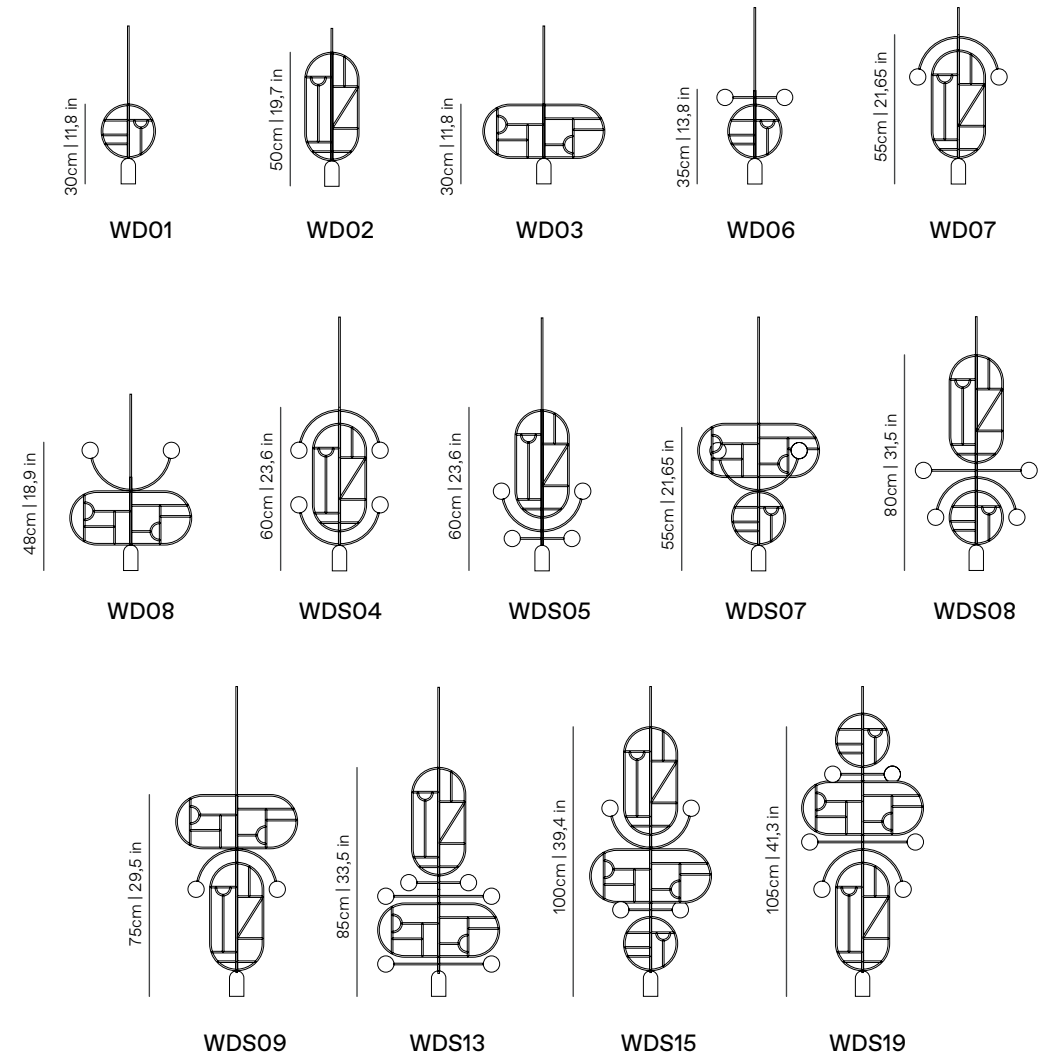

CONFIGURATIONS / CONFIGURACIONES