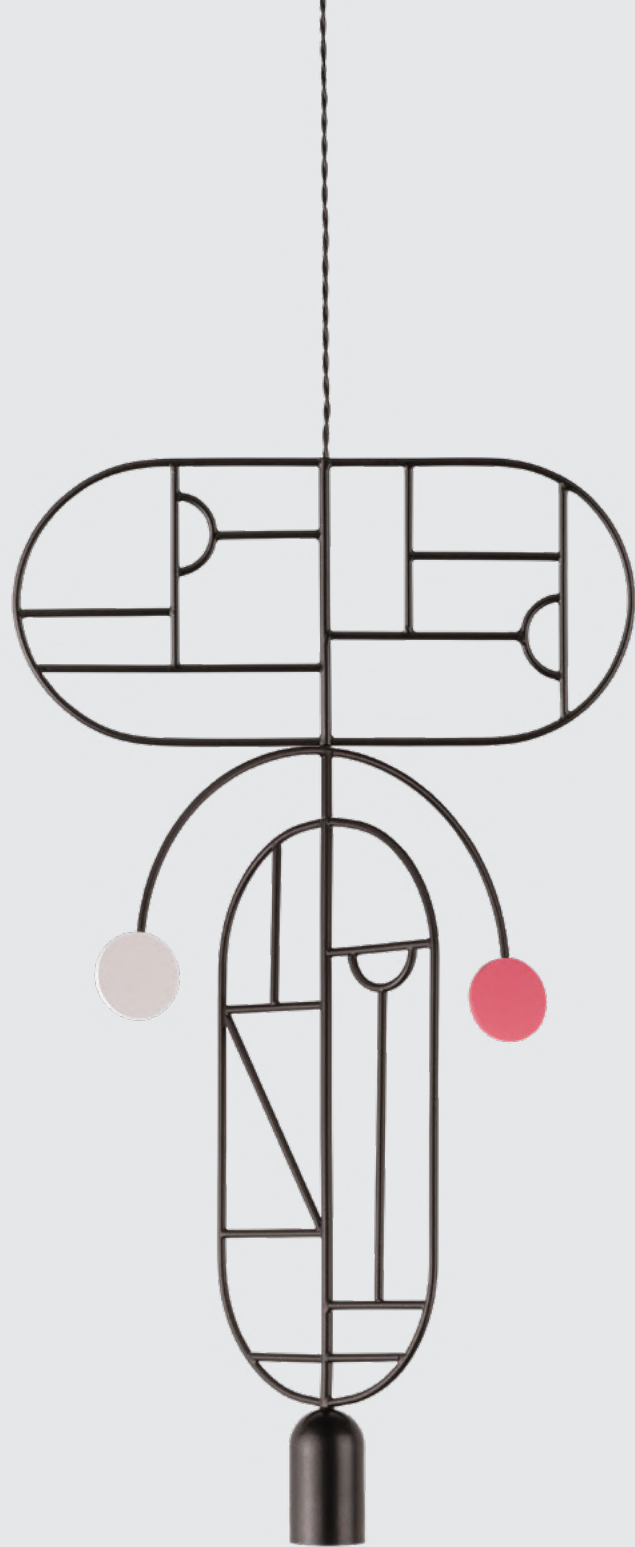

Models available in brass or graphite finished metal with circular details in walnut or color.

Modelos disponibles en metal acabado dorado o grafito y detalles circulares en nogal o color.