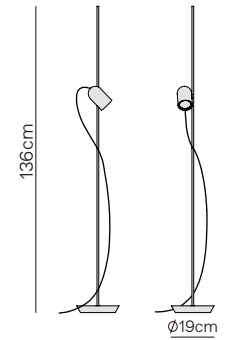

ONFA FLOOR

MODEL	REF.
Natural solid walnut wood / Brass finished metal Madera maciza de nogal natural/ Metal acabado latón	ONFANG
Black stained ash / Graphite finished metal Fresno negro teñido / Metal acabado grafito	ONFABT
Natural solid walnut wood / Graphite finished metal Madera maciza de nogal natural/ Metal acabado grafito	ONFANT
Natural solid oak wood / Graphite finished metal Madera maciza de roble natural/ Metal acabado grafito	ONFART