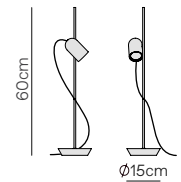

ONFA TABLE

MODEL	REF.
Natural solid walnut wood / Brass finished metal Madera maciza de nogal natural/ Metal acabado latón	ONFAMNG
Black stained ash / Graphite finished metal Fresno negro teñido / Metal acabado grafito	ONFAMBT
Natural solid walnut wood / Graphite finished metal Madera maciza de nogal natural/ Metal acabado grafito	ONFAMNT
Natural solid oak wood / Graphite finished metal Madera maciza de roble natural/ Metal acabado grafito	ONFAMRT