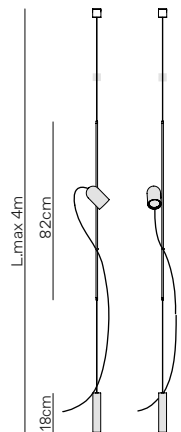

ONFA PENDANT

MODEL	REF.
Natural solid walnut wood / Brass finished metal Madera maciza de nogal natural/ Metal acabado latón	ONFAPNG
Black stained ash / Graphite finished metal Fresno negro teñido / Metal acabado grafito	ONFAPBT
Natural solid walnut wood / Graphite finished metal Madera maciza de nogal natural/ Metal acabado grafito	ONFAPNT
Natural solid oak wood / Graphite finished metal Madera maciza de roble natural/ Metal acabado grafito	ONFAPRT